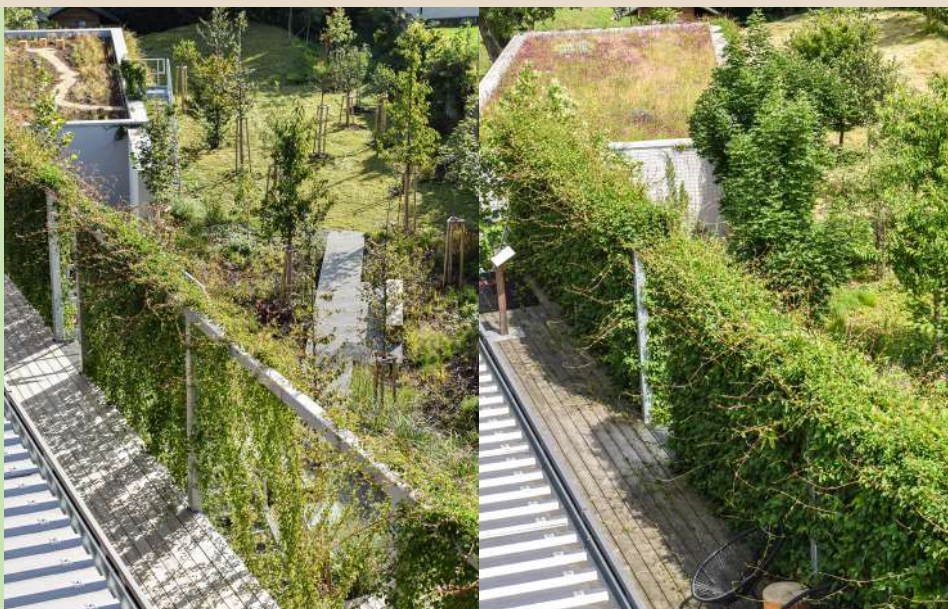

Nízké náklady.

Živé fasády a stěny s treláží představují ekonomické řešení pro ozelenění vertikálních ploch. Nevyžadují nijak komplikovaný systém zavlažování a jsou prakticky bezúdržbové.

Odborné předpěstování popínavých rostlin v optimálních podmínkách zajišťuje spolehlivý růst a okamžitou prosperitu rostlin.

Se vši péčí.

Jsme specialisté na zelené stavění a máme mnoholeté zkušenosti s realizací zelených stěn a fasád. Díky tomu umíme navrhnout nejlepší řešení a odbornou montáž pro váš projekt.

Zelené fasády si můžete užívat bez starostí. Zajistíme vám kompletní servis a péči o vaše rostliny.

VÝHODNÁ
CENA

TEPELNÁ
STABILIZACE

FILTRACE
ČÁSTIC

SNÍŽENÍ
HLUKU

Řízený růst rostlin...

S využitím nerezových sítí vytváříme spolehlivou oporu pro popínavé rostliny do interiéru i exteriéru. Navrhujeme a zrealizujeme bezúdržbové a trvanlivé řešení, které chrání zeď i fasádu před škodlivými vlivy.

Z minimální plochy pro zakořenění vyroste postupně obrovská funkční plocha zeleně, která s sebou přináší všechny výhody živých fasád.

Dovnitř nebo ven?

Je libo **exteriérovou** zelenou **fasádu** nebo **vnitřní živý plot**?