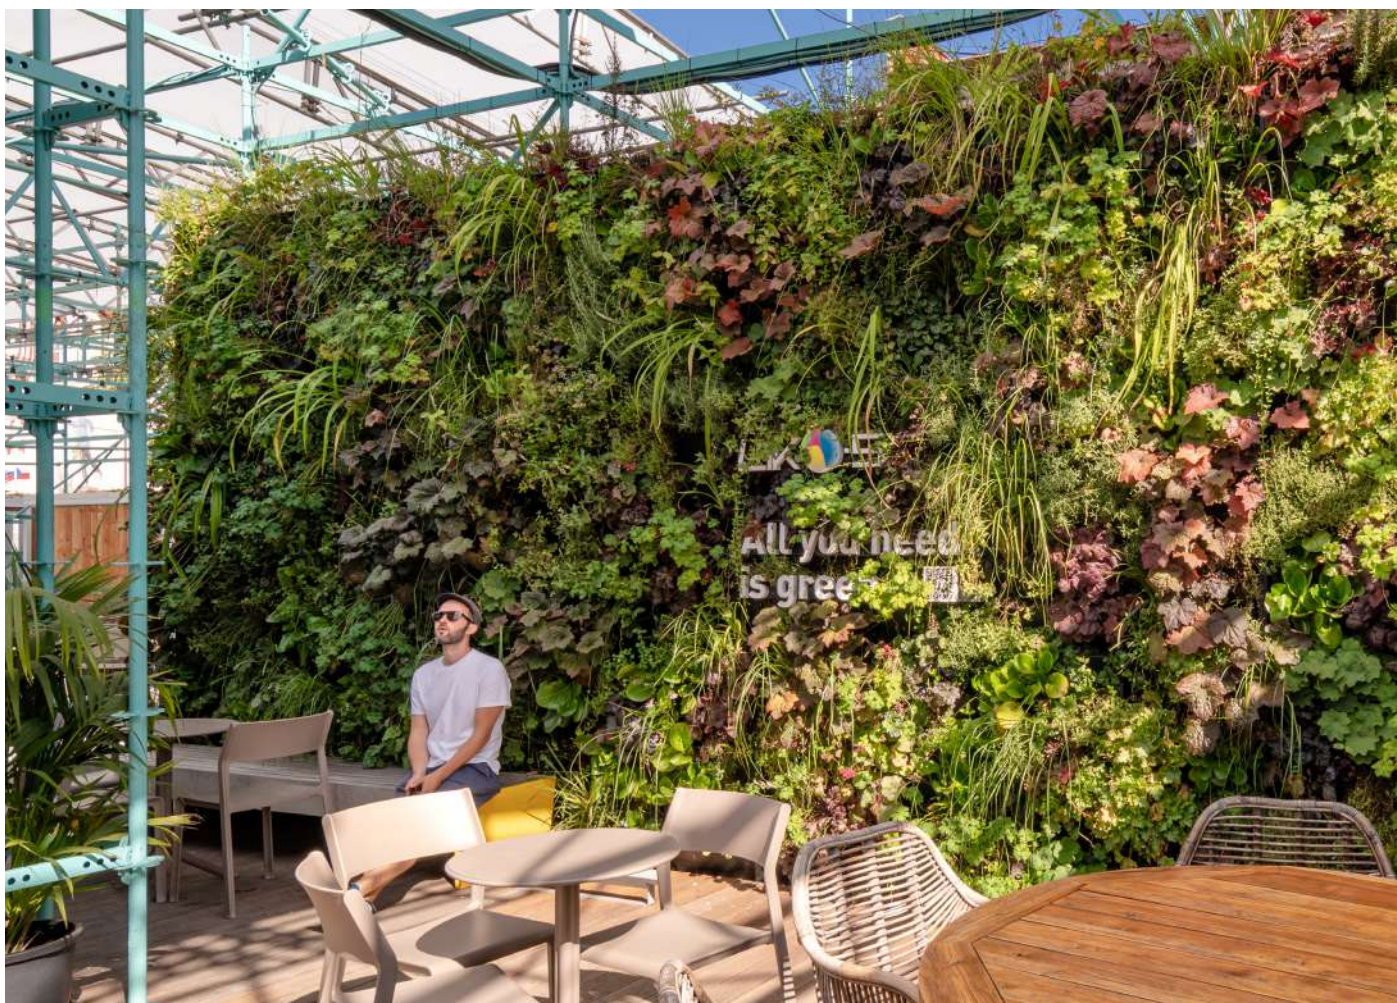

Sídlo společnosti: LIK-O-S, a.s., U Splavu 1419, 684 01 Slavkov u Brna, Česká republika
+420 5 44 22 11 11 | info@liko-s.cz

www.zivestavby.cz