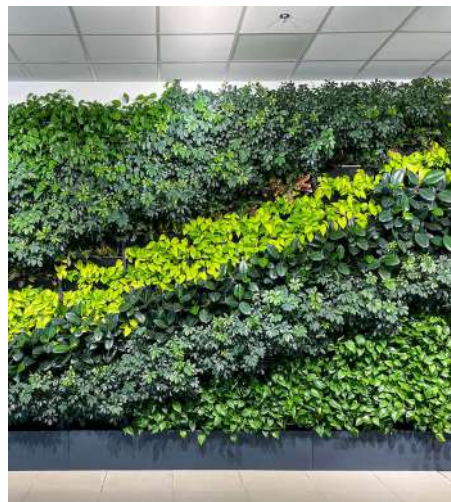

Sídlo společnosti: LIK-O-S, a.s., U Splavu 1419, 684 01 Slavkov u Brna, Česká republika
+420 5 44 22 11 11 | info@liko-s.cz

www.zivestavby.cz