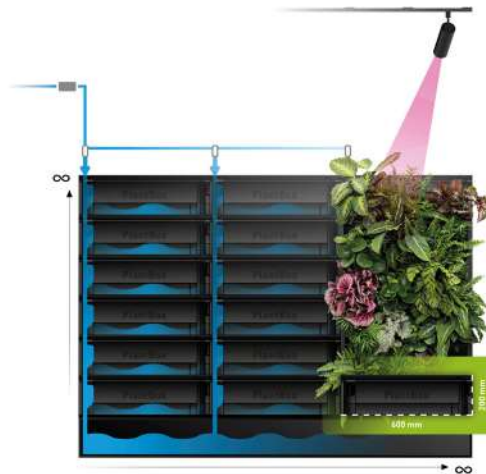

## HOME

NEOMEZENÁ VELIKOST

**Poskládejte a osázejte si svou vertikální zahradu.**

- Modulární vertikální truhlíky PlantBox z UV stabilizovaného materiálu
- Doporučený minimální počet truhlíků pro vytvoření efektu živé stěny je 5ks
- Zátka pro uzavření systému závlahy
- Speciální substrát

## OFFICE

2 AŽ 10M<sup>2</sup>

**Realizace vertikální zahrady s automatickou závlahou na klíč.**

- Řešení pro interiér i exteriér
- Základní automatická závlaha
- Základní výživové osvětlení
- Možnost výběru materiálu nádrže (kov RAL nebo plast)
- Speciální substrát pro PlantBox
- Osazovací plán zeleně
- Osázení rostlinami