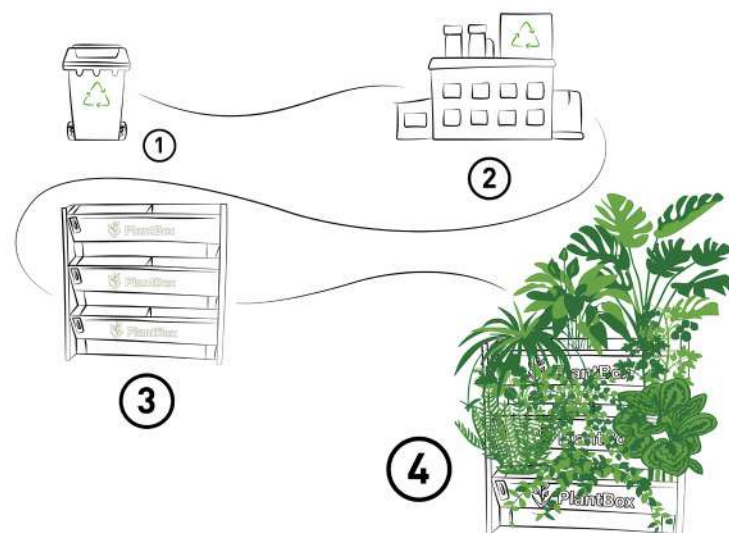

# PlantBox

INTERIÉROVÉ VERTIKÁLNÍ ZAHRADY

CHYTRÉ  
ZAVLAŽOVÁNÍ

PLNĚ  
MODULÁRNÍ

SYSTÉM  
Z RECYKLÁTU

PODPORUJE  
WELL-BEING

Produktivita, soustředění a zdraví jsou esenciálními složkami úspěchu. Živé stěny PlantBox zlepšují kvalitu pracovního prostředí a snižují hluk.

## Se vši péčí.

Chceme, abyste si mohli plně vychutnávat výhody zelených stěn, a proto nabízíme celoroční servis, který zajišťuje, že vaše vertikální zahrada zůstane vždy vitální a krásná.

Naše služby jsou opravdu jedinečné díky našemu oddanému týmu odborníků v oblasti rostlin, se kterým můžete být v kontaktu kdykoli, a my to myslíme doslova.

**CHYTRÉ  
ZAVLAŽOVÁNÍ**

**PLNĚ  
MODULÁRNÍ**

**SYSTÉM  
Z RECYKLÁTU**

**PODPORUJE  
WELL-BEING**

## Poklad z odpadu...

1. Na začátku je pouze kontejner plný odpadků.
2. Tento odpad míří dále ke zpracovatelům.
3. A z pro někoho nepotřebné věci...
4. ...se pro jiného stává poklad.